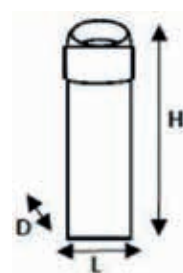

✓ Het systeem is kostenefficiënt; patronen gaan tot wel 4 weken mee, er is geen onderhoud en geen extra transport nodig voor het ophalen van het sanitaire afval.

VERWISSELBAAR PATROON

AFMETING VOLUME

HOOGTE (H)  
± 710 MM

BREEDTE (L)  
± 225 MM

DIEPTE (D)  
± 225 MM

GEWICHT: ±1,6 KG

VOLUME: 26 L